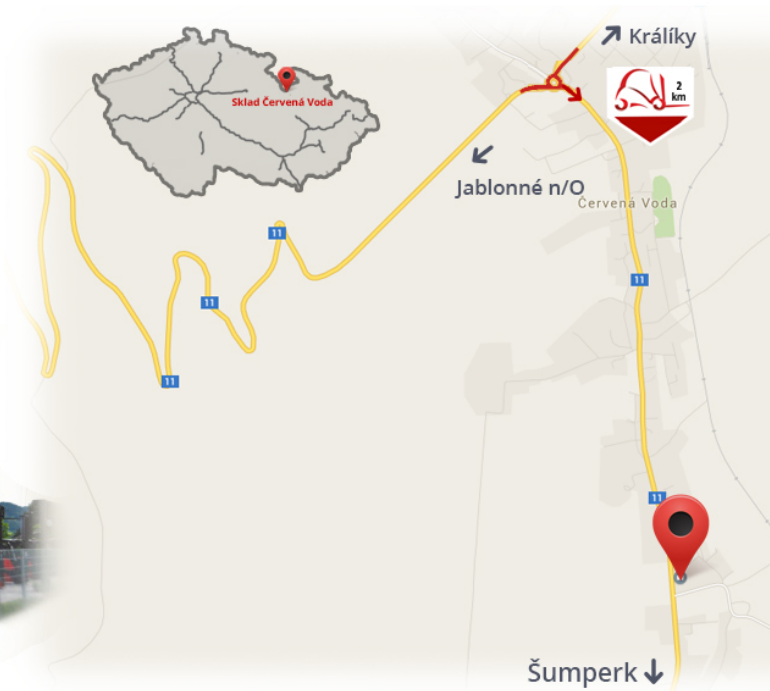

#CENA_KC_BEZ_DPH# 21%

Strom **140 A**
Spannung **80 V**

Notizen

Lager #CERVENA_VODA#

VZV GROUP s.r.o.
561 61 Červená Voda 105
#CESKA_REPUBLIKA#
WWW.VZVGROUP.COM