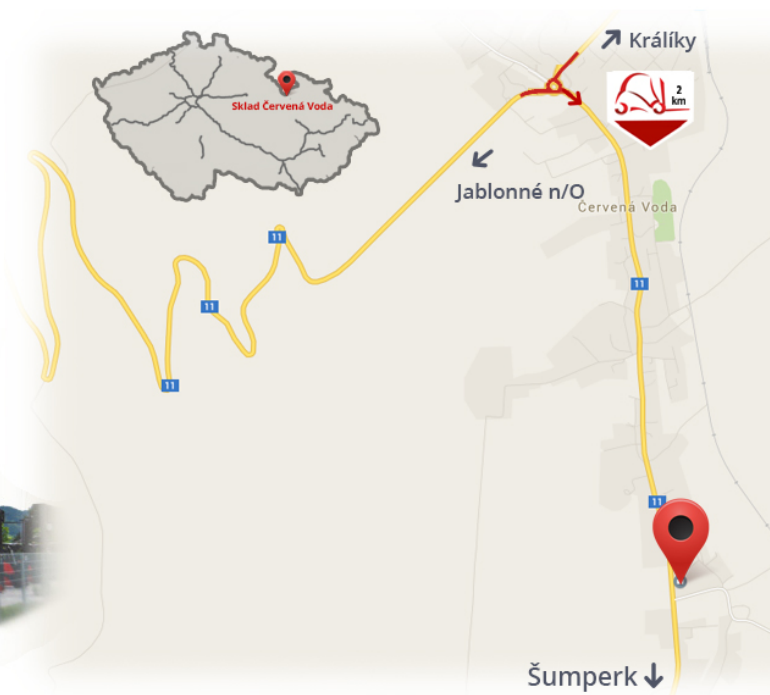

#CENA_KC_BEZ_DPH# 21%

Strom **80 A**
Spannung **80 V**

Notizen

Lager #CERVENA_VODA#

VZV GROUP s.r.o.
561 61 Červená Voda 105
#CESKA_REPUBLIKA#
WWW.VZVGROUP.COM