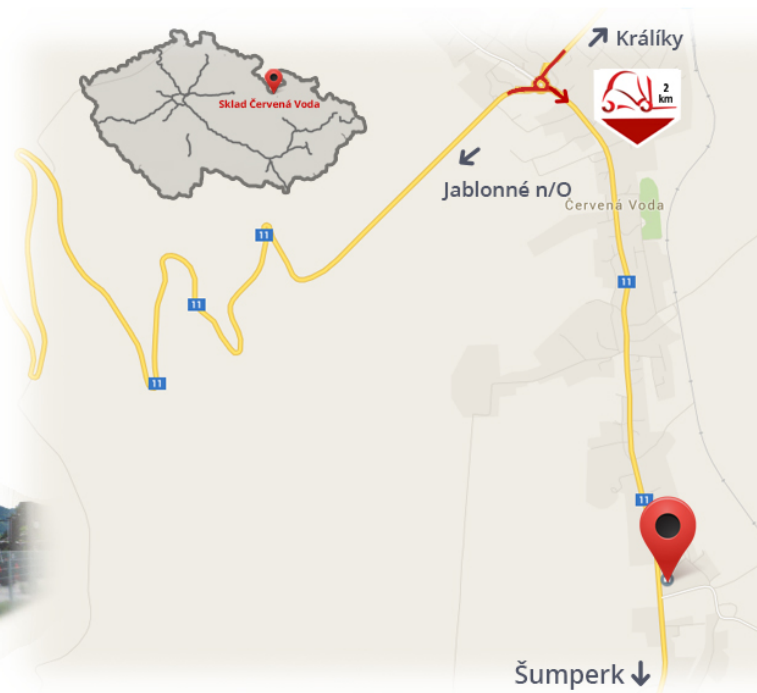

#CENA_KC_BEZ_DPH# 21%

Strom **40 A**
Spannung **24 V**

Notizen

Lager #CERVENA_VODA#

VZV GROUP s.r.o.
561 61 Červená Voda 105
#CESKA_REPUBLIKA#
WWW.VZVGROUP.COM