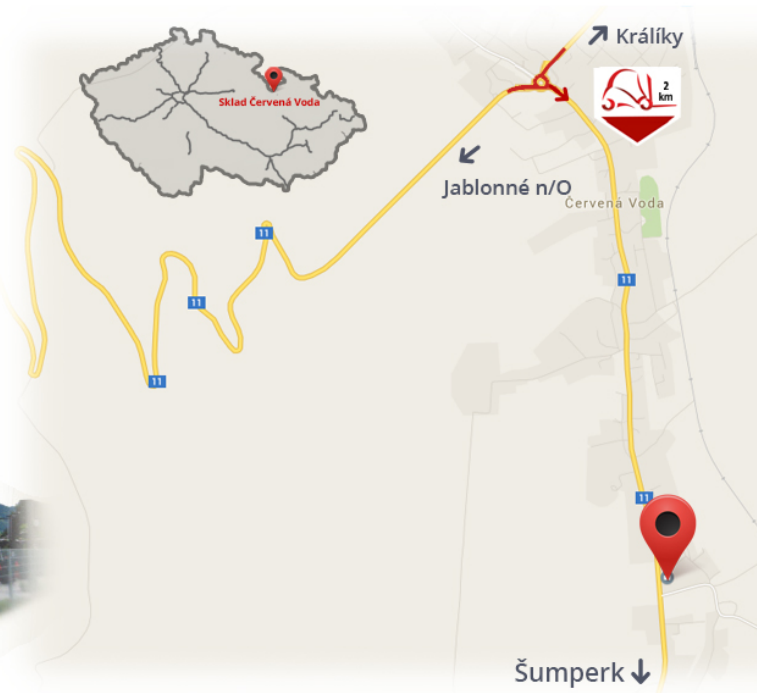

#CENA_KC_BEZ_DPH# 21%

Strom **60 A**
Spannung **24 V**

Notizen

Lager #CERVENA_VODA#

VZV GROUP s.r.o.
561 61 Červená Voda 105
#CESKA_REPUBLIKA#
WWW.VZVGROUP.COM