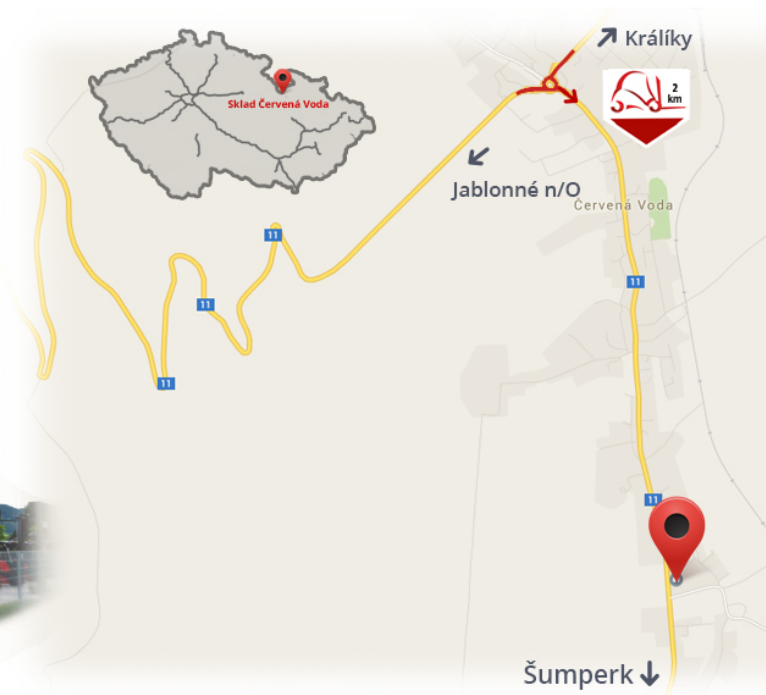

#CENA_KC_BEZ_DPH# 21%

Strom **80 A**
Spannung **24 V**

Notizen

Lager #CERVENA_VODA#

VZV GROUP s.r.o.
561 61 Červená Voda 105
#CESKA_REPUBLIKA#
WWW.VZVGROUP.COM