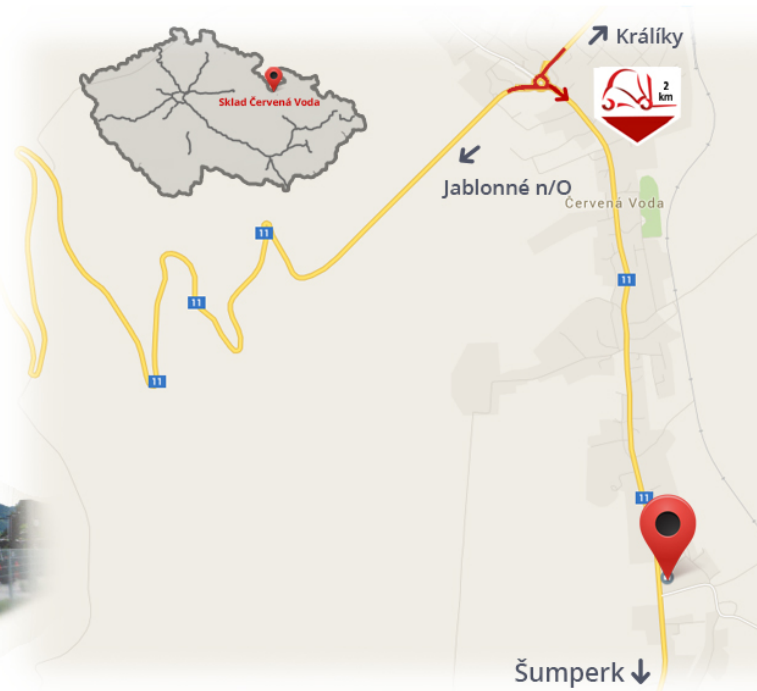

#CENA_KC_BEZ_DPH# 21%

Strom **80 A**
Spannung **48 V**

Notizen

Lager #CERVENA_VODA#

VZV GROUP s.r.o.
561 61 Červená Voda 105
#CESKA_REPUBLIKA#
WWW.VZVGROUP.COM