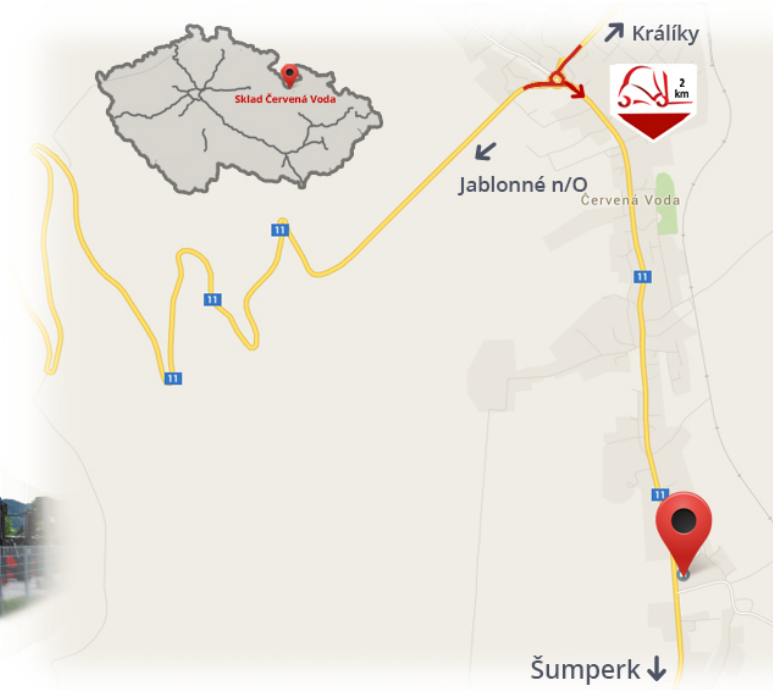

#CENA_KC_BEZ_DPH# 21%

Strom **120 A**
Spannung **48 V**

Notizen

Lager #CERVENA_VODA#

VZV GROUP s.r.o.
561 61 Červená Voda 105
#CESKA_REPUBLIKA#
WWW.VZVGROUP.COM