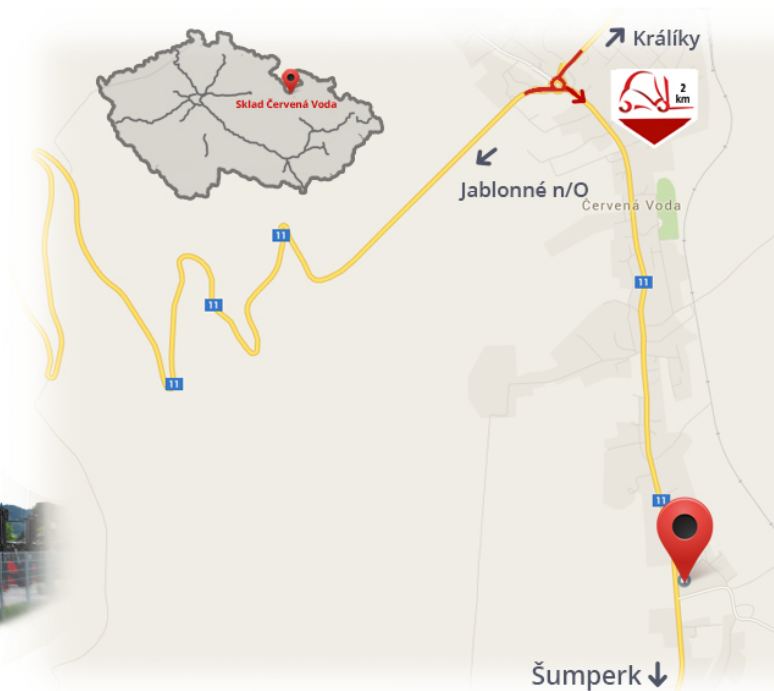

#CENA_KC_BEZ_DPH# 21% / Paar

Tragkraft	2500 kg
Breite	100 mm
Bauhöhe	40 mm
Länge	2400 mm

Notizen

Lager #CERVENA_VODA#