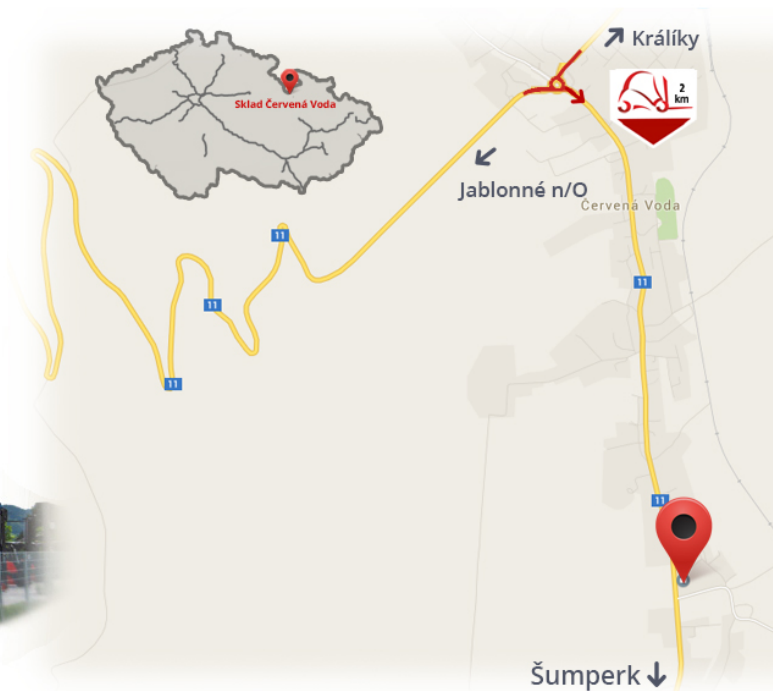

**#CENA\_KC\_BEZ\_DPH# 21% / Paar**

Tragkraft	<b>2500 kg</b>
Breite	<b>100 mm</b>
Bauhöhe	<b>40 mm</b>
Länge	<b>2400 mm</b>

Notizen

**Lager #CERVENA\_VODA#**