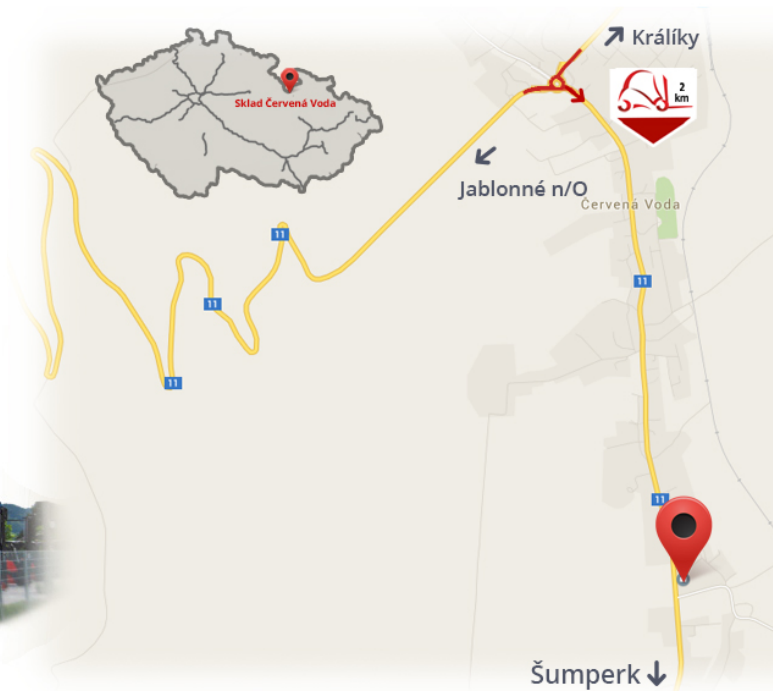

**#CENA\_KC\_BEZ\_DPH# 21% / Paar**

Tragkraft	<b>2500 kg</b>
Breite	<b>100 mm</b>
Bauhöhe	<b>40 mm</b>
Länge	<b>1800 mm</b>

Notizen

**Lager #CERVENA\_VODA#**