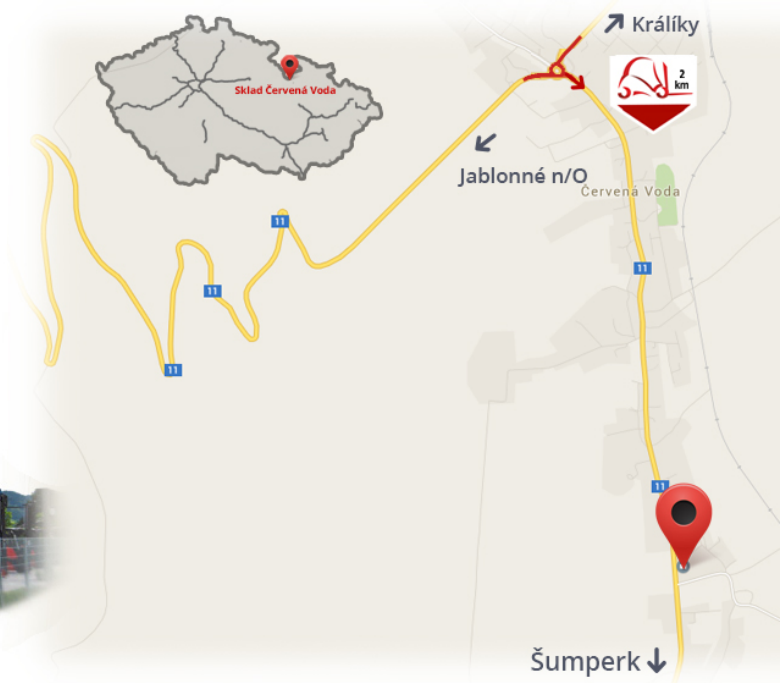

#CENA\_KC\_BEZ\_DPH# 21% / Paar

Tragkraft	<b>2000 kg</b>
Breite	<b>80 mm</b>
Bauhöhe	<b>40 mm</b>
Länge	<b>2000 mm</b>

Notizen

**Lager #CERVENA\_VODA#**