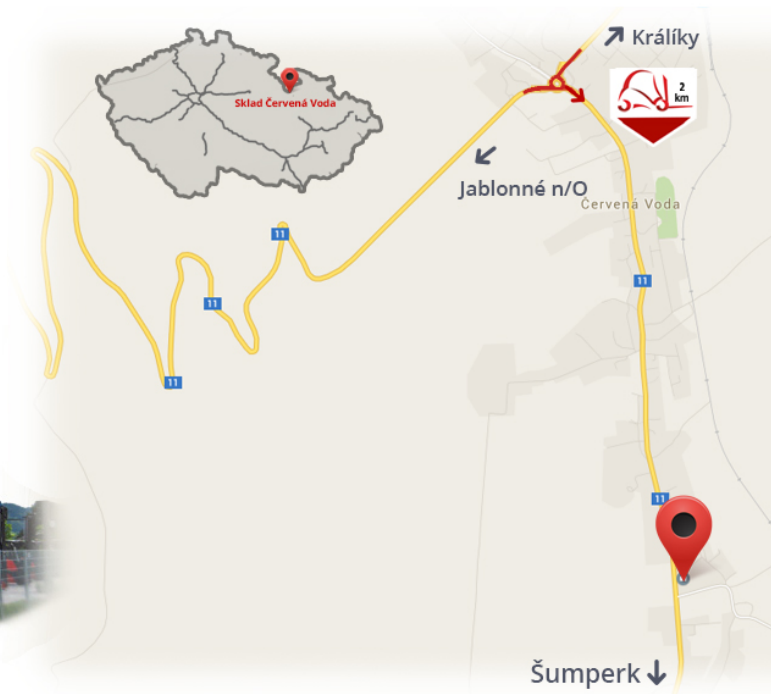

#CENA_KC_BEZ_DPH# 21% / Paar

Tragkraft	2000 kg
Breite	80 mm
Bauhöhe	40 mm
Länge	2400 mm

Notizen

Lager #CERVENA_VODA#