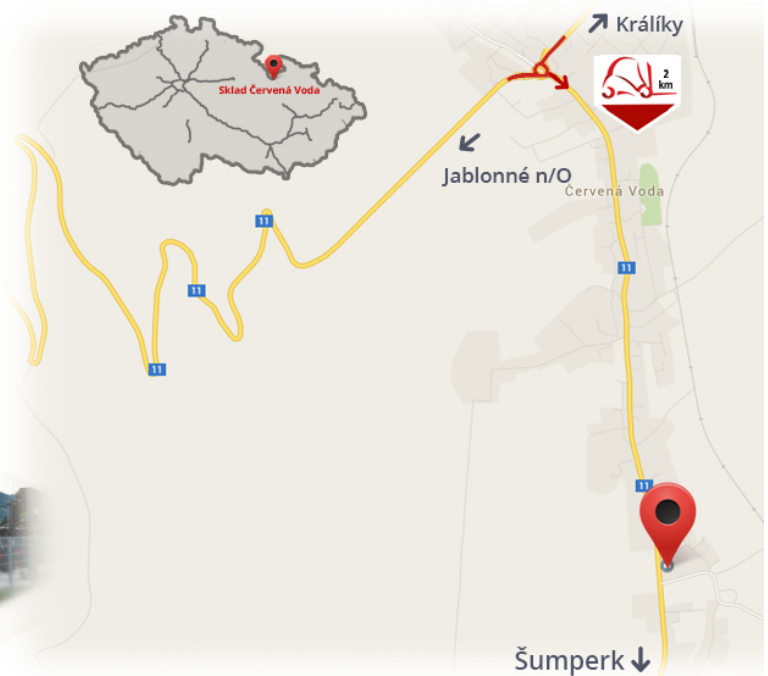

#CENA_KC_BEZ_DPH# 21% / Paar

Tragkraft	2000 kg
Breite	80 mm
Bauhöhe	40 mm
Länge	2200 mm

Notizen

Lager #CERVENA_VODA#