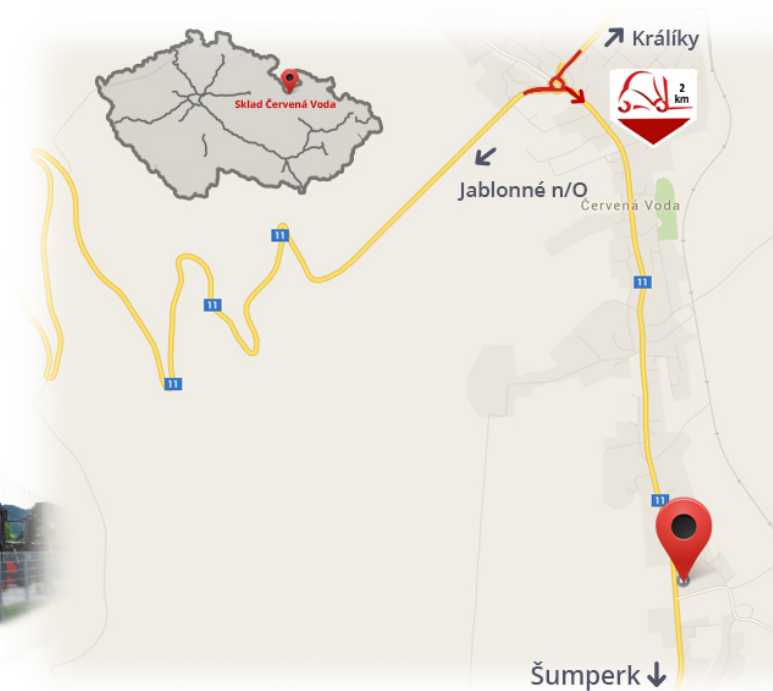

#CENA_KC_BEZ_DPH# 21% / Paar

Tragkraft	4000 kg
Breite	125 mm
Bauhöhe	45 mm
Länge	2000 mm

Notizen

Lager #CERVENA_VODA#