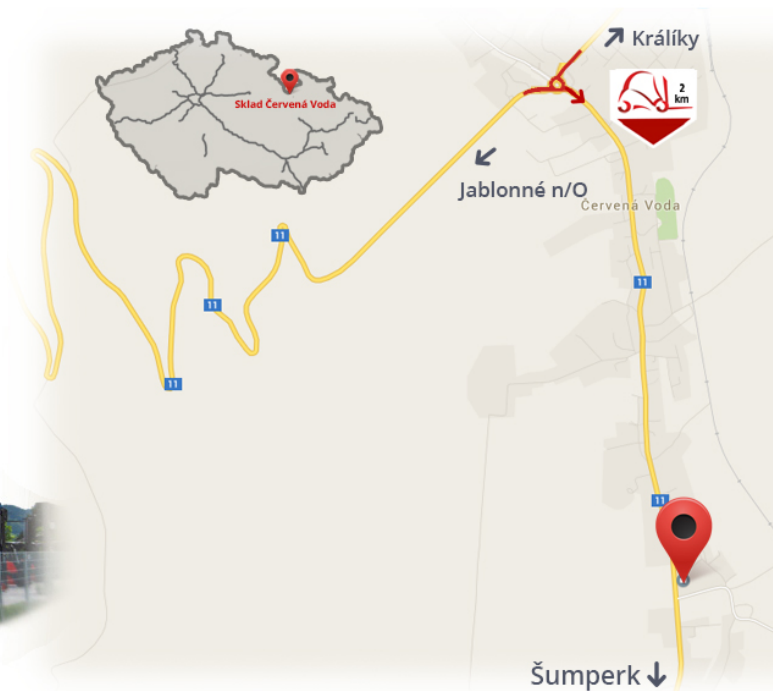

#CENA_KC_BEZ_DPH# 21% / Paar

Tragkraft	4000 kg
Breite	125 mm
Bauhöhe	45 mm
Länge	2400 mm

Notizen

Lager #CERVENA_VODA#