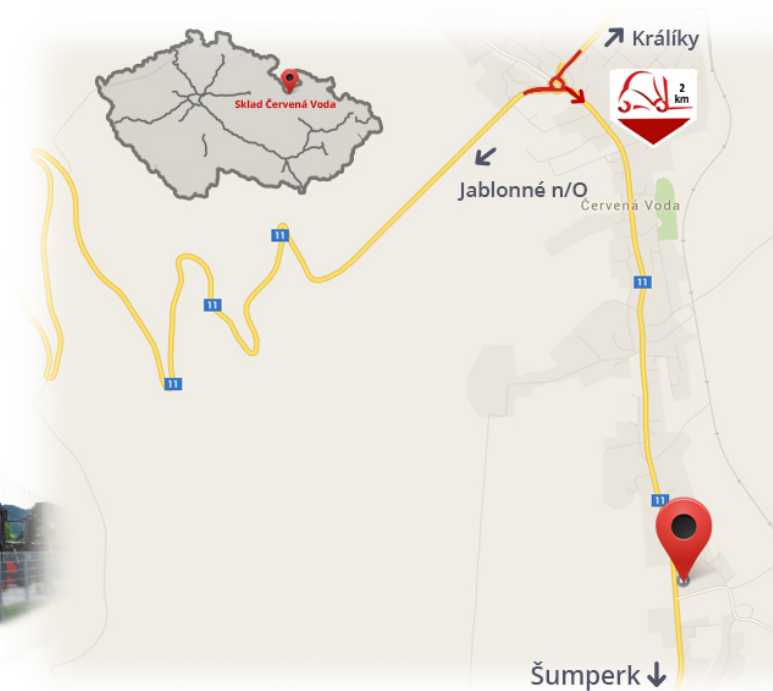

#CENA_KC_BEZ_DPH# 21% / Paar

Tragkraft	3000 kg
Breite	120 mm
Bauhöhe	40 mm
Länge	1600 mm

Notizen

Lager #CERVENA_VODA#