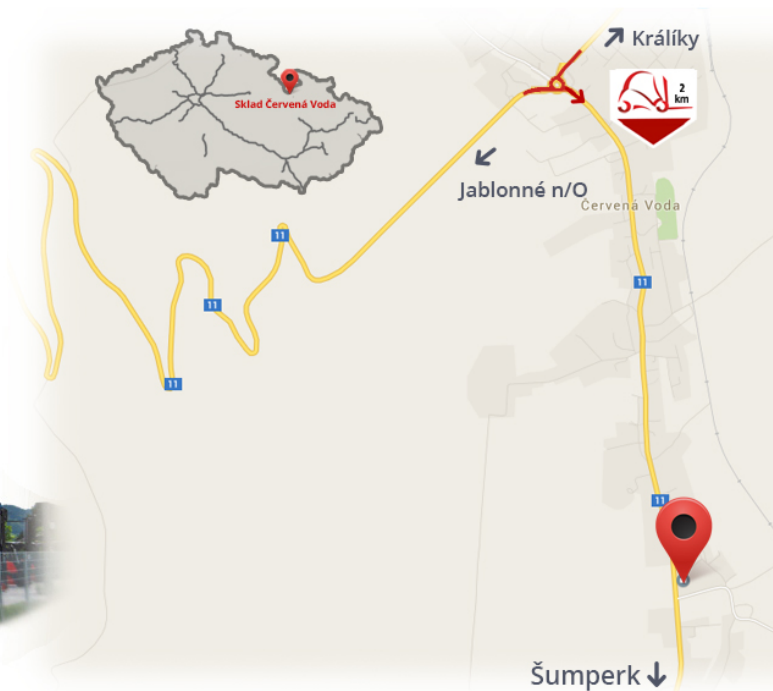

#CENA_KC_BEZ_DPH# 21% / Paar

Tragkraft	3300 kg
Breite	100 mm
Bauhöhe	50 mm
Länge	2000 mm

Notizen

Lager #CERVENA_VODA#