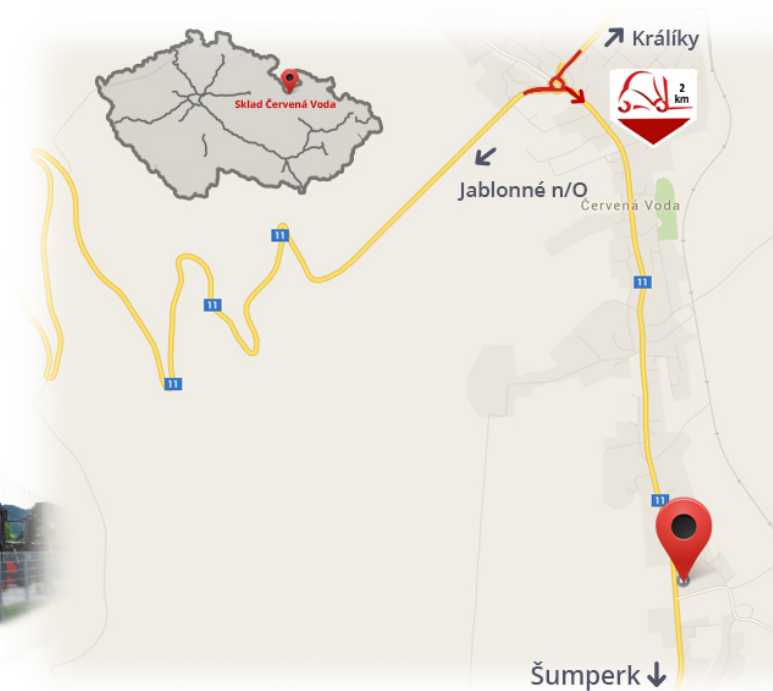

#CENA\_KC\_BEZ\_DPH# 21% / Paar

Tragkraft	<b>7000 kg</b>
Breite	<b>150 mm</b>
Bauhöhe	<b>60 mm</b>
Länge	<b>2000 mm</b>

Notizen

**Lager #CERVENA\_VODA#**