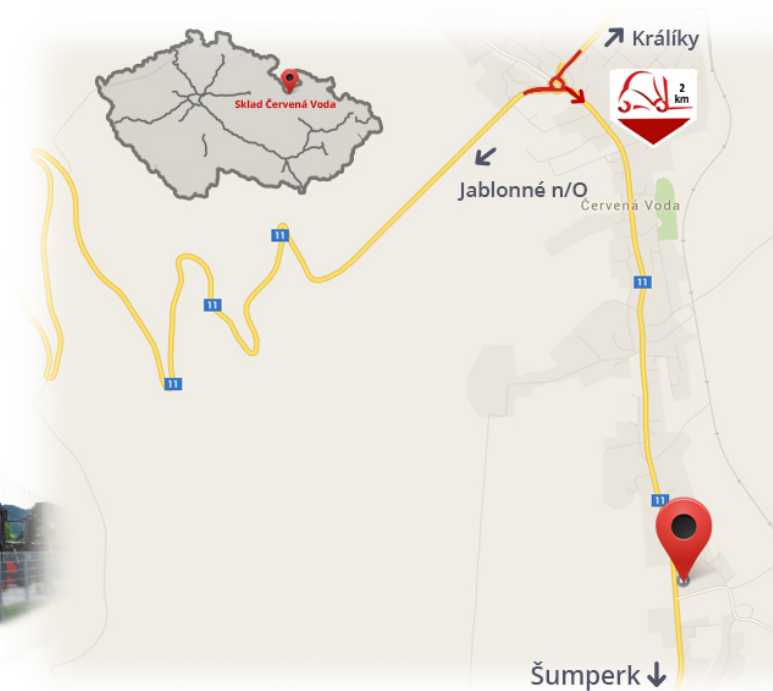

**#CENA\_KC\_BEZ\_DPH# 21% / Paar**

Tragkraft	<b>3000 kg</b>
Breite	<b>120 mm</b>
Bauhöhe	<b>40 mm</b>
Länge	<b>2000 mm</b>

Notizen

**Lager #CERVENA\_VODA#**