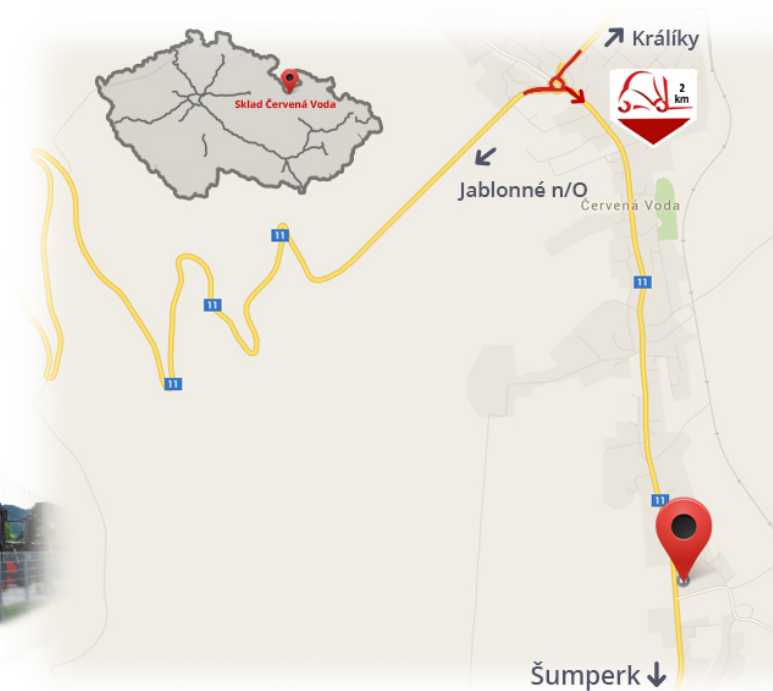

#CENA_KC_BEZ_DPH# 21% / Paar

Tragkraft	3000 kg
Breite	120 mm
Bauhöhe	40 mm
Länge	2400 mm

Notizen

Lager #CERVENA_VODA#