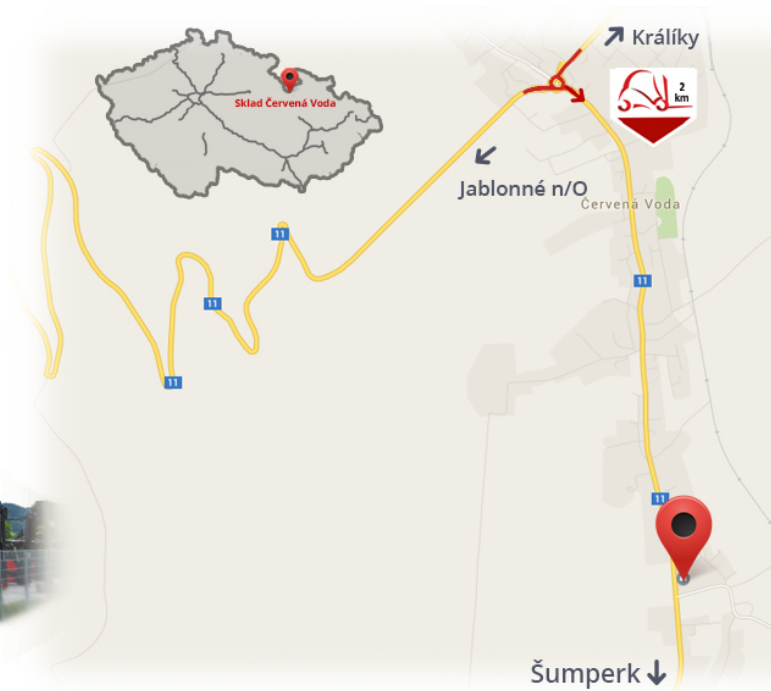

#CENA_KC_BEZ_DPH# 21% / Paar

Tragkraft	2000 kg
Breite	80 mm
Bauhöhe	40 mm
Länge	2400 mm

Notizen

Lager #CERVENA_VODA#