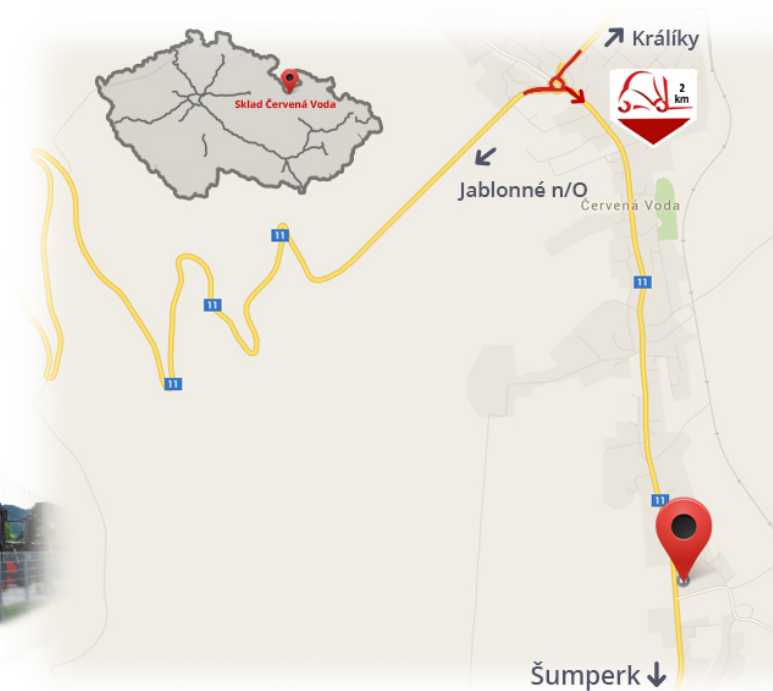

#CENA_KC_BEZ_DPH# 21% / Paar

Tragkraft	3000 kg
Breite	120 mm
Bauhöhe	40 mm
Länge	2000 mm

Notizen

Lager #CERVENA_VODA#