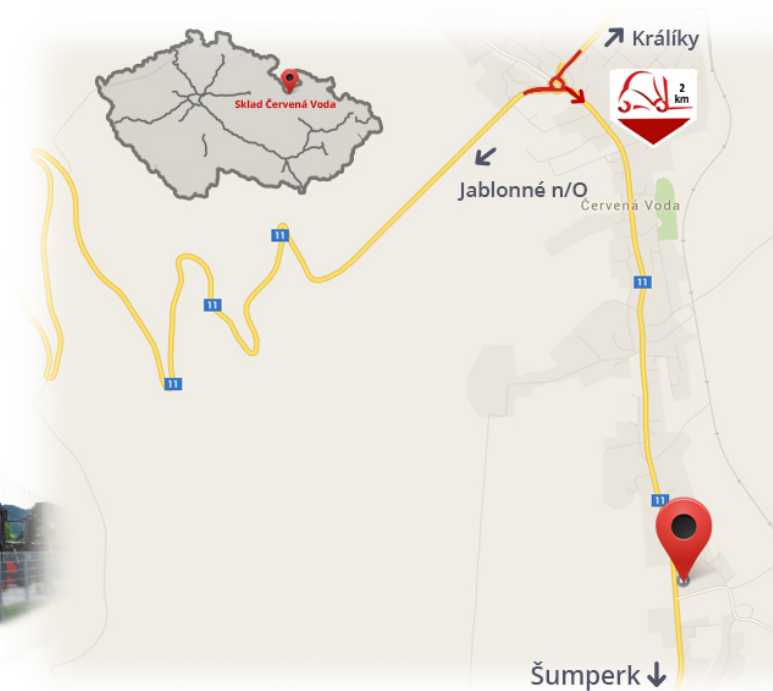

#CENA_KC_BEZ_DPH# 21% / Paar

Tragkraft	2500 kg
Breite	100 mm
Bauhöhe	40 mm
Länge	2400 mm

Notizen

Lager #CERVENA_VODA#