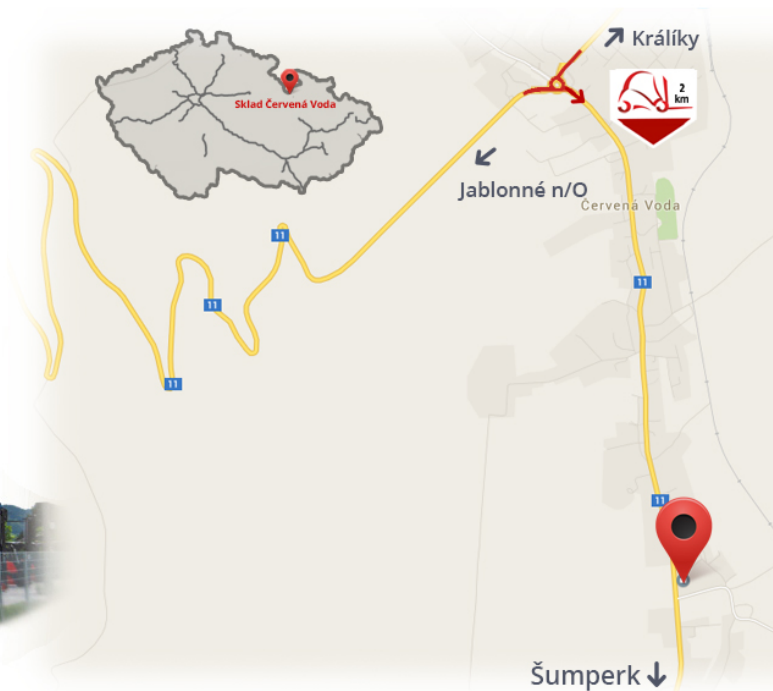

**#CENA\_KC\_BEZ\_DPH# 21% / Paar**

Tragkraft	<b>3300 kg</b>
Breite	<b>100 mm</b>
Bauhöhe	<b>50 mm</b>
Länge	<b>2000 mm</b>

Notizen

**Lager #CERVENA\_VODA#**