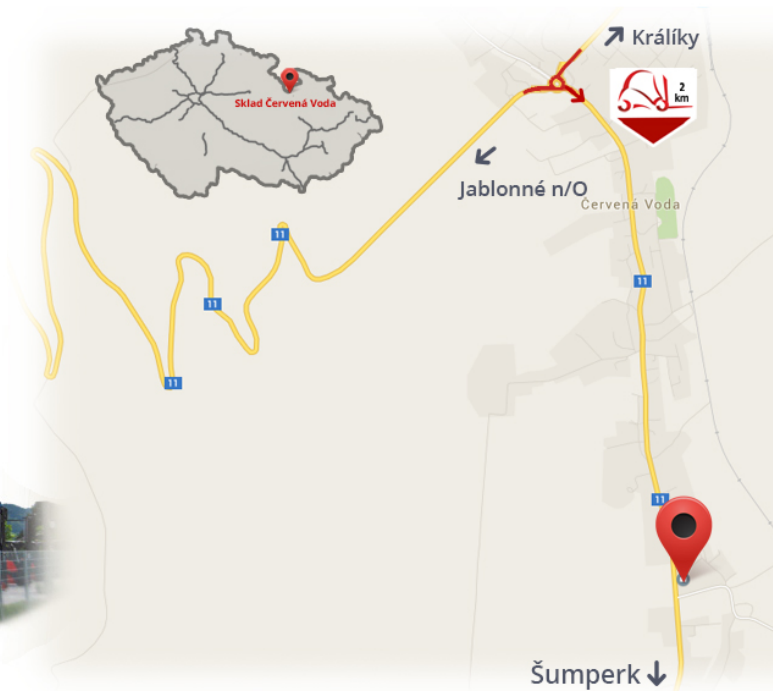

#CENA_KC_BEZ_DPH# 21% / Paar

| | |
|-----------|----------------|
| Tragkraft | 2000 kg |
| Breite | 80 mm |
| Bauhöhe | 40 mm |
| Länge | 1800 mm |

Notizen

Lager #CERVENA_VODA#