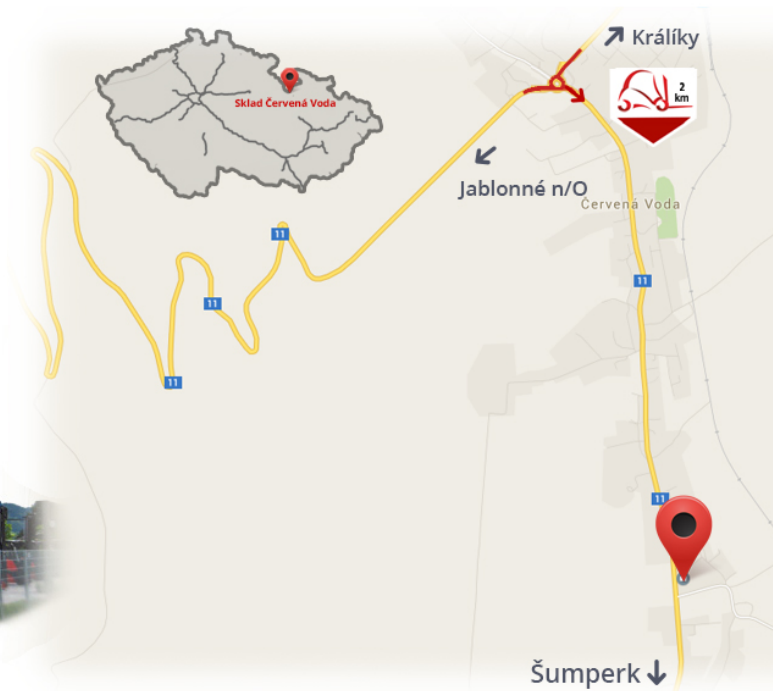

#CENA_KC_BEZ_DPH# 21% / Paar

Tragkraft	2000 kg
Breite	80 mm
Bauhöhe	40 mm
Länge	2400 mm

Notizen

Lager #CERVENA_VODA#