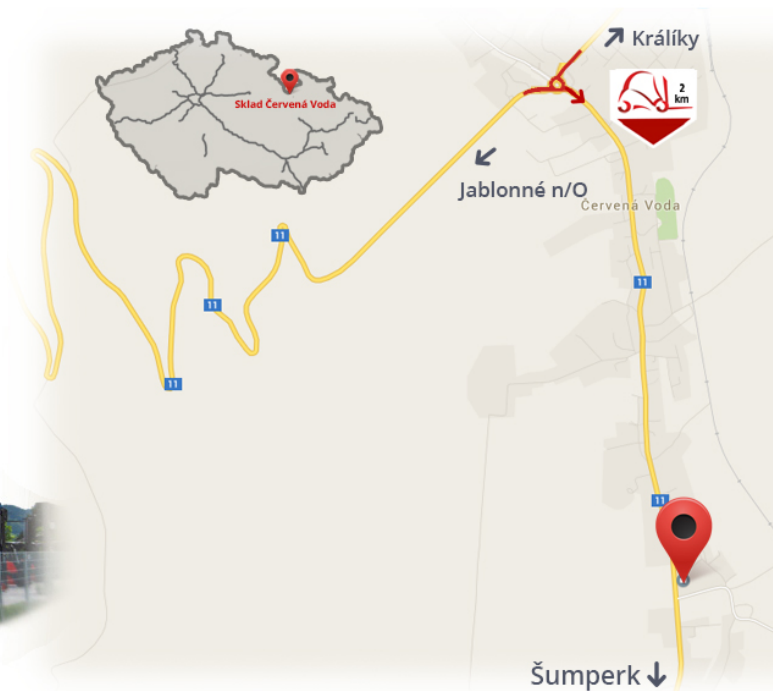

**#CENA\_KC\_BEZ\_DPH# 21% / Paar**

Tragkraft	<b>3300 kg</b>
Breite	<b>100 mm</b>
Bauhöhe	<b>50 mm</b>
Länge	<b>2400 mm</b>

Notizen

**Lager #CERVENA\_VODA#**