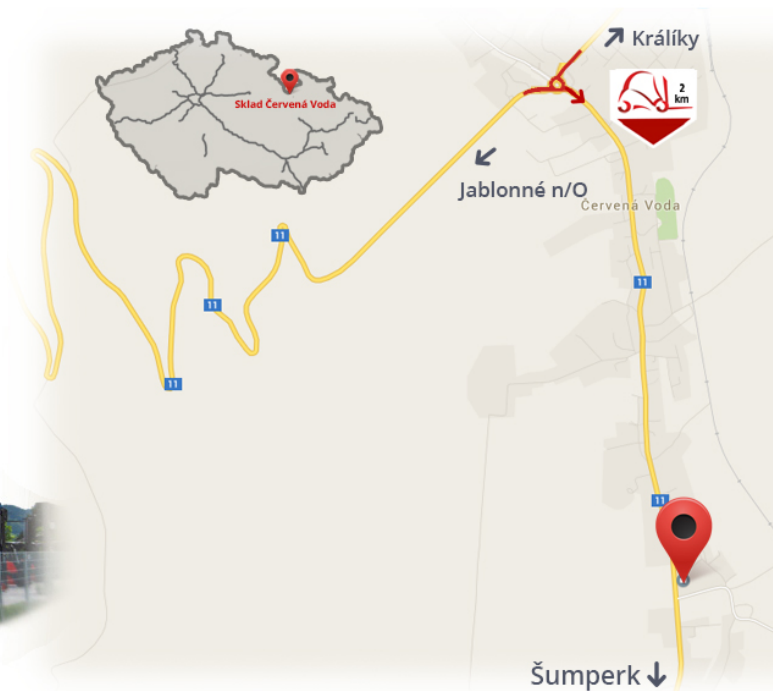

**#CENA\_KC\_BEZ\_DPH# 21% / Paar**

Tragkraft	<b>4900 kg</b>
Breite	<b>120 mm</b>
Bauhöhe	<b>50 mm</b>
Länge	<b>2200 mm</b>

Notizen

**Lager #CERVENA\_VODA#**