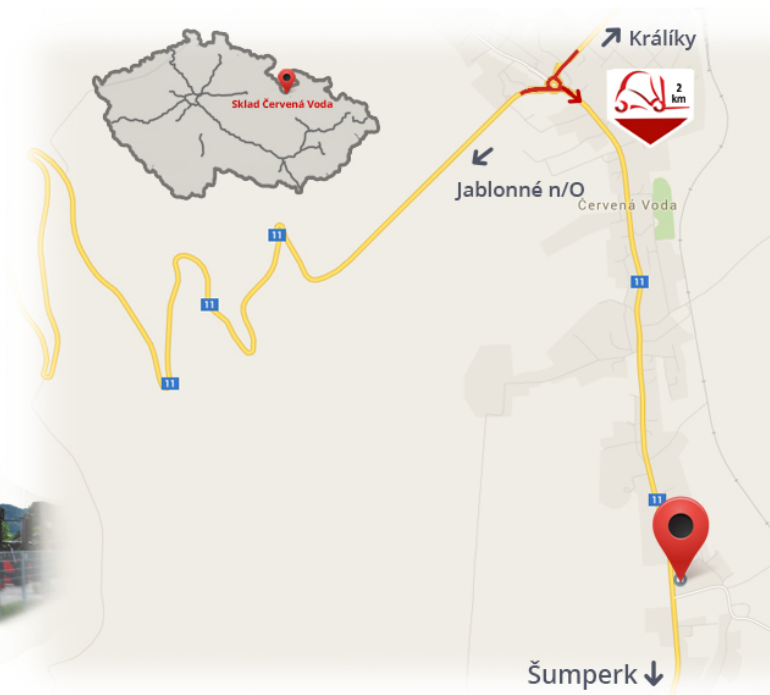

#CENA_KC_BEZ_DPH# 21%

Typ	SE
Ausführung	STANDARD
Ausmaß	28x9-15

Notizen

Lager #CERVENA_VODA#

VZV GROUP s.r.o.
561 61 Červená Voda 105
#CESKA_REPUBLIKA#
WWW.VZVGROUP.COM