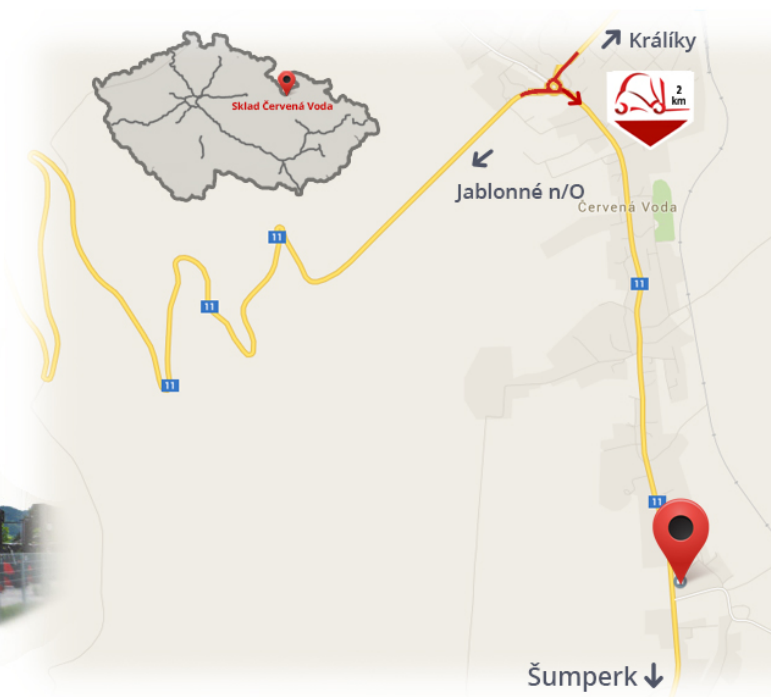

#CENA\_KC\_BEZ\_DPH# 21%

Typ	<b>SE</b>
Ausführung	<b>STANDARD</b>
Ausmaß	<b>15X4,1/2-8</b>

Notizen

**Lager #CERVENA\_VODA#**

VZV GROUP s.r.o.  
561 61 Červená Voda 105  
#CESKA\_REPUBLIKA#  
WWW.VZVGROUP.COM