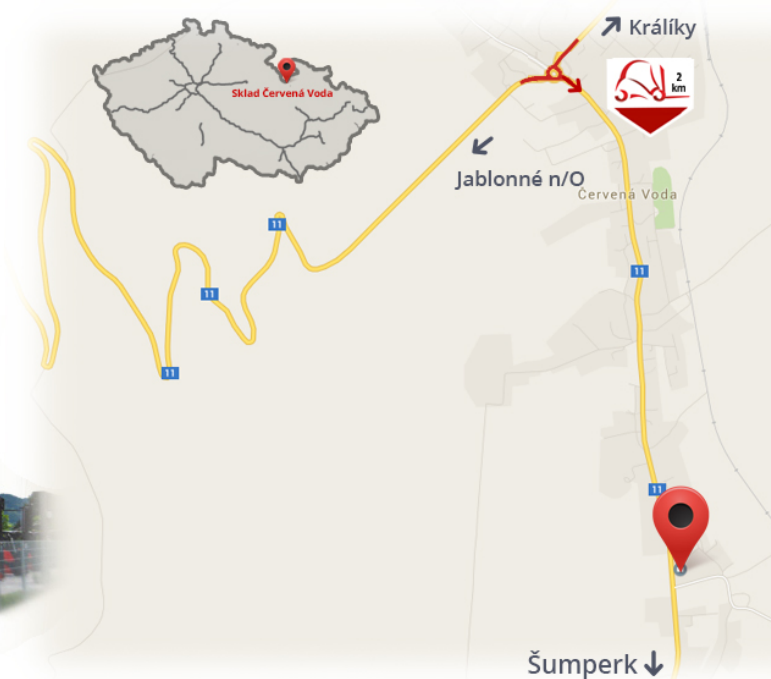

#CENA\_KC\_BEZ\_DPH# 21%

Typ **SE**  
Ausführung **nicht** kreierend  
Ausmaß **140/55-9, CBX**

Notizen

**Lager #CERVENA\_VODA#**

VZV GROUP s.r.o.  
561 61 Červená Voda 105  
#CESKA\_REPUBLIKA#  
WWW.VZVGROUP.COM