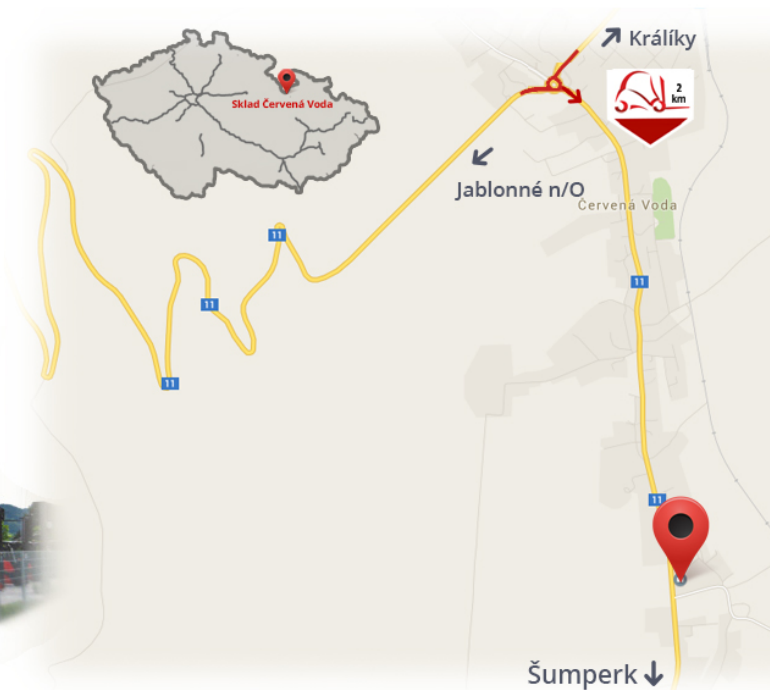

#CENA_KC_BEZ_DPH# 21%

Typ	SE
Ausführung	nicht kreidend
Ausmaß	27x10-12,CBX8.00

Notizen

Lager #CERVENA_VODA#

VZV GROUP s.r.o.
561 61 Červená Voda 105
#CESKA_REPUBLIKA#
WWW.VZVGROUP.COM