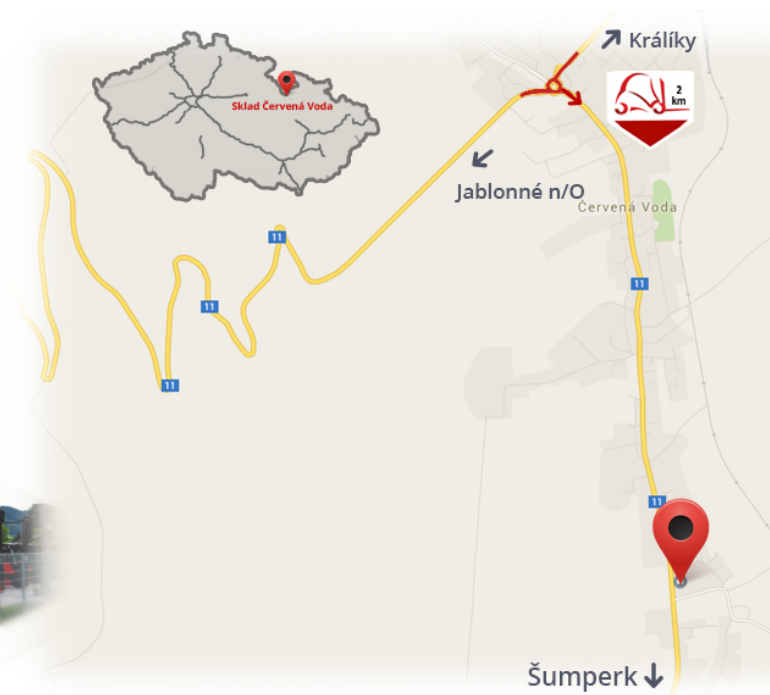

**#CENA\_KC\_BEZ\_DPH# 21%**

Typ	<b>SE</b>
Ausführung	<b>STANDARD</b>
Ausmaß	<b>250-15</b>

Notizen

**Lager #CERVENA\_VODA#**

VZV GROUP s.r.o.  
561 61 Červená Voda 105  
#CESKA\_REPUBLIKA#  
WWW.VZVGROUP.COM