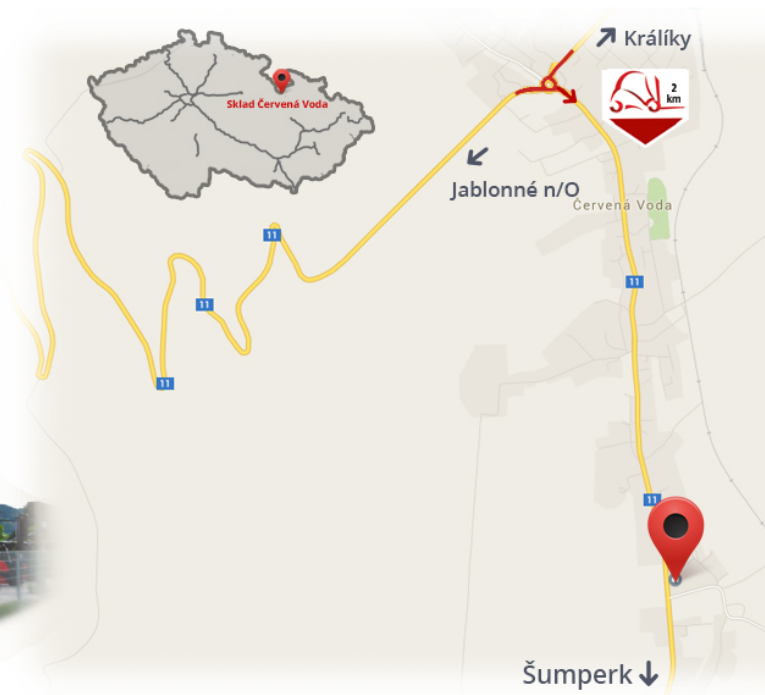

#CENA_KC_BEZ_DPH# 21%

Typ **SE**
Ausführung **#PREMIUM#**
Ausmaß **355/65-15 /**

Notizen

Lager #CERVENA_VODA#

VZV GROUP s.r.o.
561 61 Červená Voda 105
#CESKA_REPUBLIKA#
WWW.VZVGROUP.COM