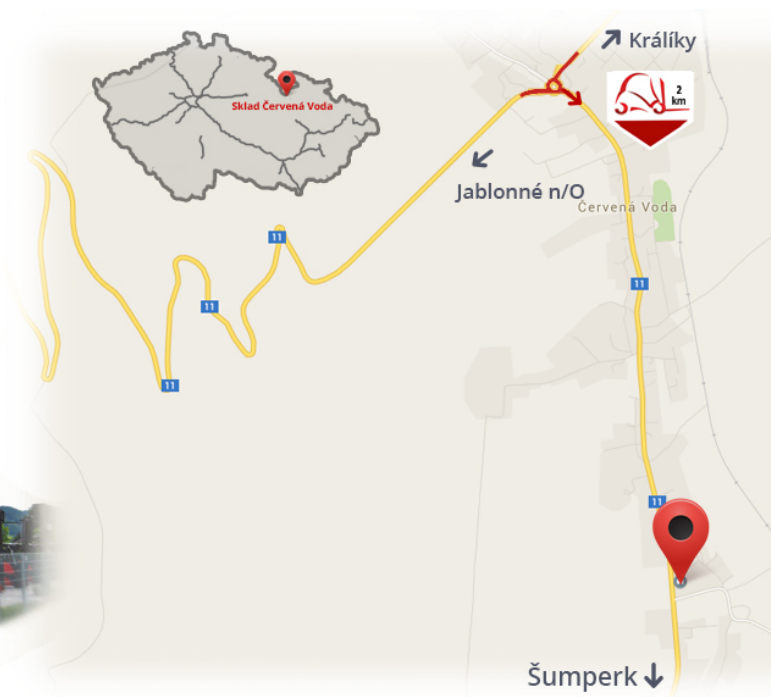

#CENA_KC_BEZ_DPH# 21%

Typ	SE
Ausführung	STANDARD
Ausmaß	15X4,1/2-8

Notizen

Lager #CERVENA_VODA#

VZV GROUP s.r.o.
561 61 Červená Voda 105
#CESKA_REPUBLIKA#
WWW.VZVGROUP.COM