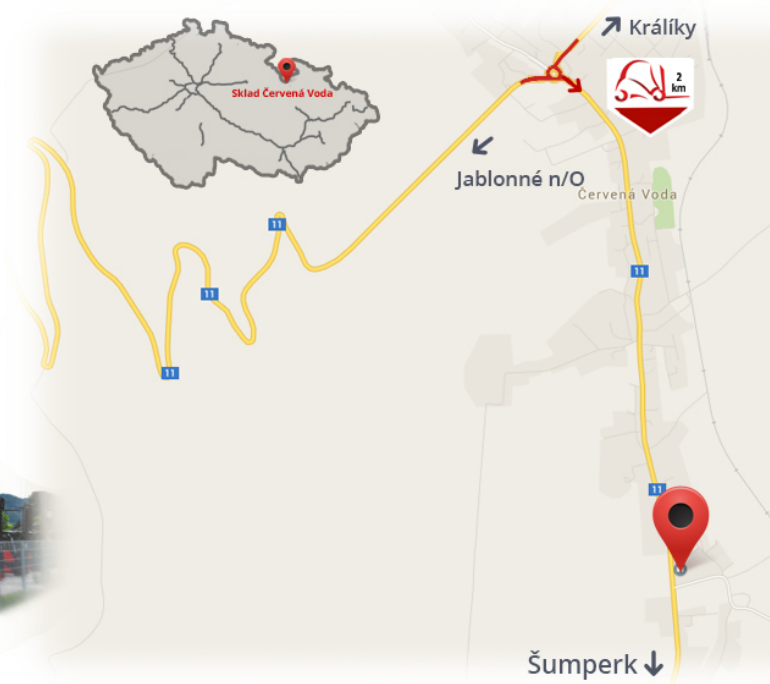

#CENA_KC_BEZ_DPH# 21%

Typ **SE**
Ausführung **nicht** kreidend
Ausmaß **140/55-9, CBX**

Notizen

Lager #CERVENA_VODA#

VZV GROUP s.r.o.
561 61 Červená Voda 105
#CESKA_REPUBLIKA#
WWW.VZVGROUP.COM