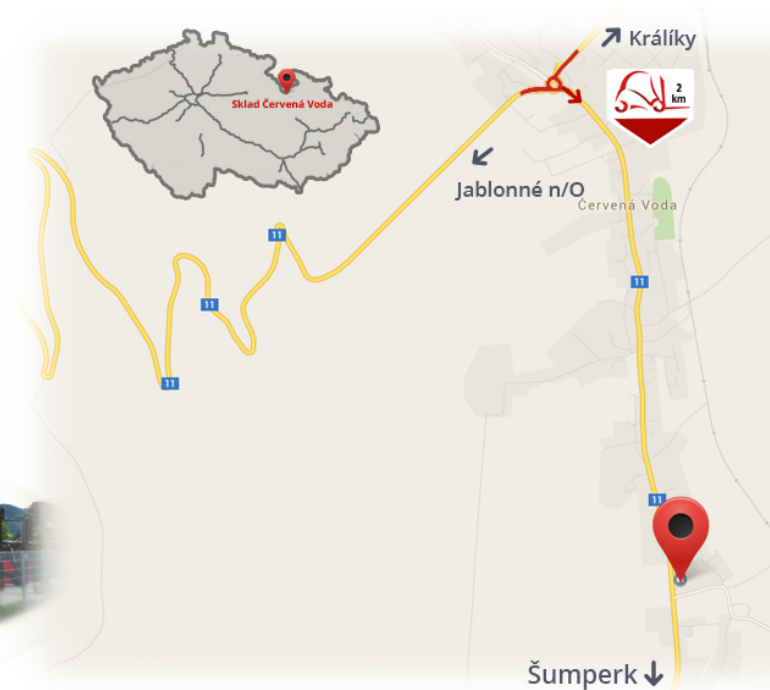

**#CENA\_KC\_BEZ\_DPH# 21%**

|            |                         |
|------------|-------------------------|
| Typ        | <b>SE</b>               |
| Ausführung | <b>nicht</b> kreidend   |
| Ausmaß     | <b>27x10-12,CBX8.00</b> |

## Lager #CERVENA\_VODA#

VZV GROUP s.r.o.  
561 61 Červená Voda 105  
#CESKA\_REPUBLIKA#  
WWW.VZVGROUP.COM