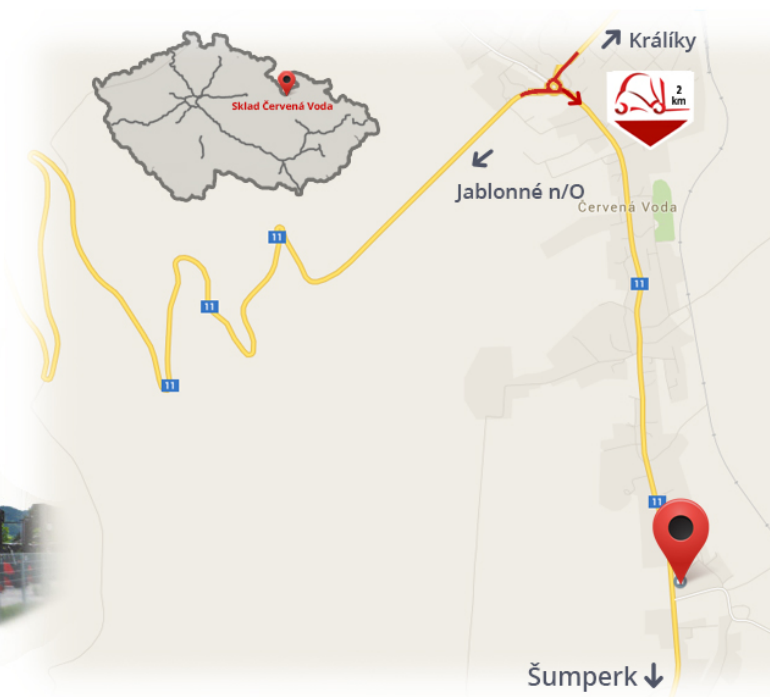

#CENA_KC_BEZ_DPH# 21%

Typ	SE
Ausführung	STANDARD
Ausmaß	250-15

Notizen

Lager #CERVENA_VODA#

VZV GROUP s.r.o.
561 61 Červená Voda 105
#CESKA_REPUBLIKA#
WWW.VZVGROUP.COM