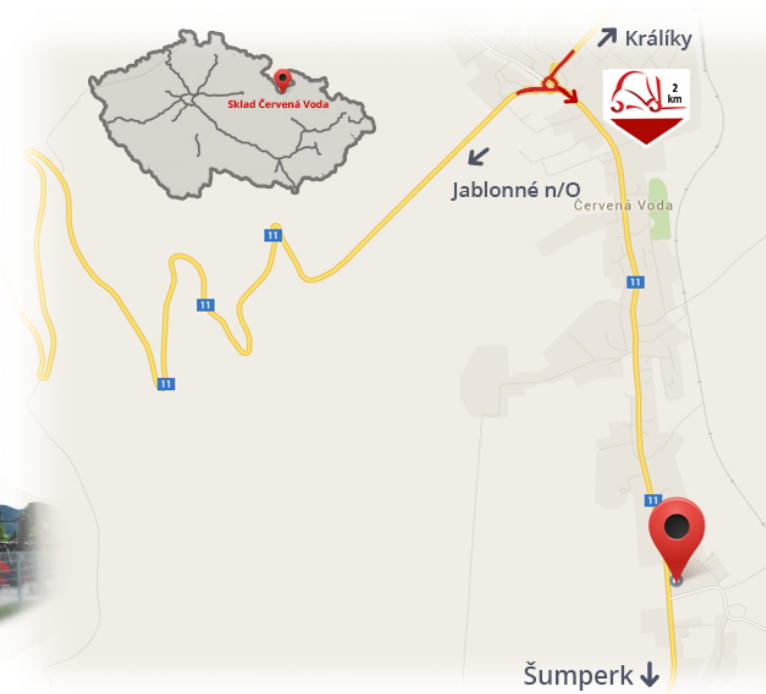

#CENA\_KC\_BEZ\_DPH# 21%

Typ	<b>SE</b>
Ausführung	<b>STANDARD</b>
Ausmaß	<b>6.50-10, CBX</b>

Notizen

**Lager #CERVENA\_VODA#**

VZV GROUP s.r.o.  
561 61 Červená Voda 105  
#CESKA\_REPUBLIKA#  
WWW.VZVGROUP.COM