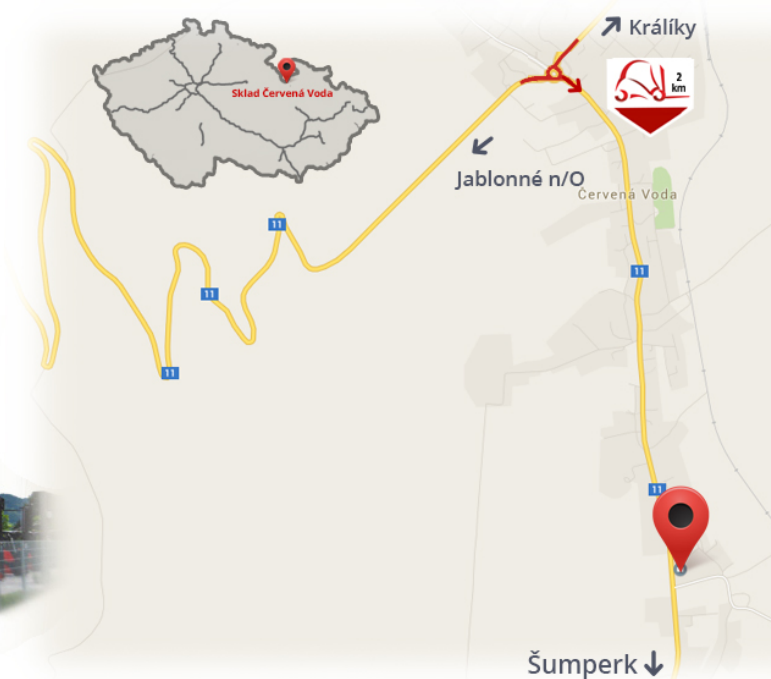

#CENA_KC_BEZ_DPH# 21%

Typ **SE**
Ausführung **nicht** kreierend
Ausmaß **140/55-9, CBX**

Notizen

Lager #CERVENA_VODA#

VZV GROUP s.r.o.
561 61 Červená Voda 105
#CESKA_REPUBLIKA#
WWW.VZVGROUP.COM