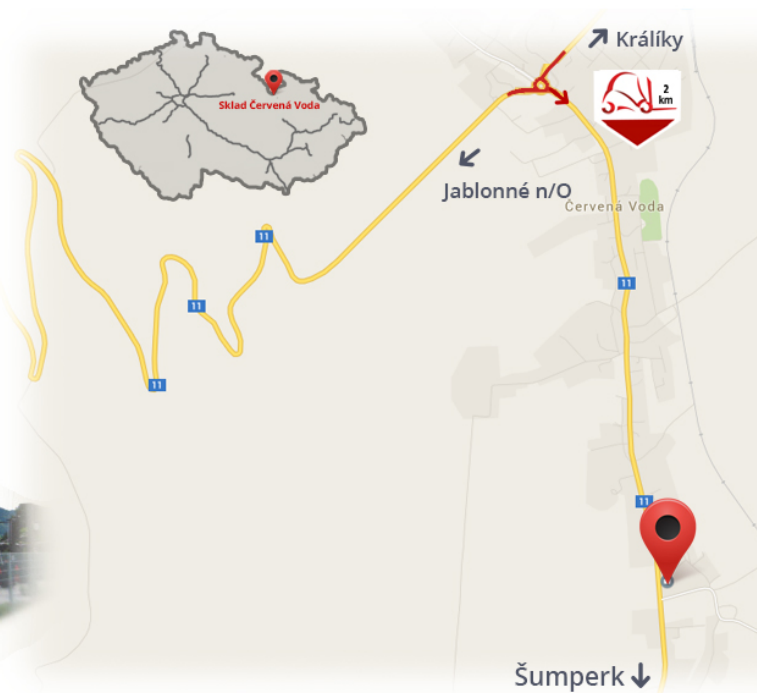

#CENA_KC_BEZ_DPH# 21%

Typ **Luftreifen**
Ausmaß **10.0/75-15.3/10PR**

Notizen

Lager #CERVENA_VODA#

VZV GROUP s.r.o.
561 61 Červená Voda 105
#CESKA_REPUBLIKA#
WWW.VZVGROUP.COM