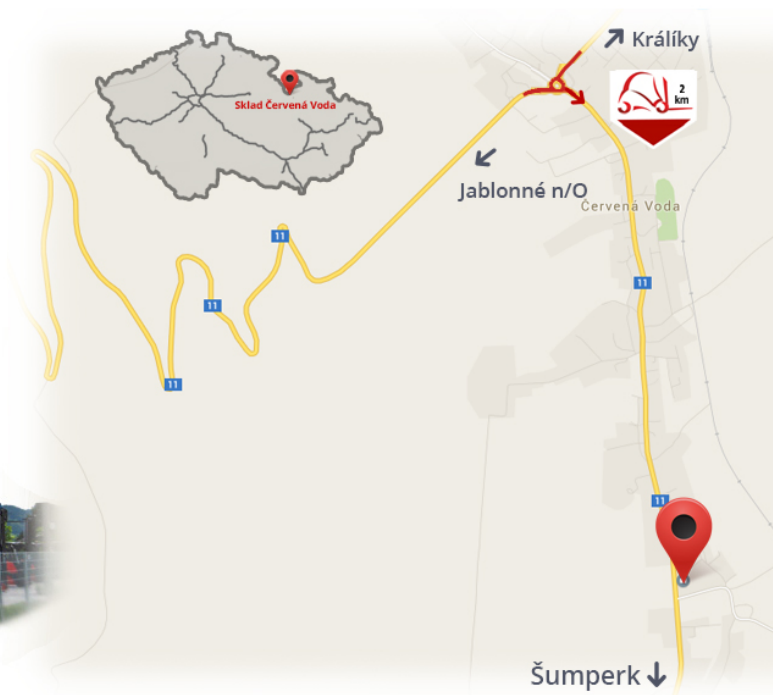

 **#CENA_KC_BEZ_DPH# 21%**

Typ	SE
Ausführung	STANDARD
Ausmaß	21x8-9

Notizen

Lager #CERVENA_VODA#

VZV GROUP s.r.o.
561 61 Červená Voda 105
#CESKA_REPUBLIKA#
WWW.VZVGROUP.COM