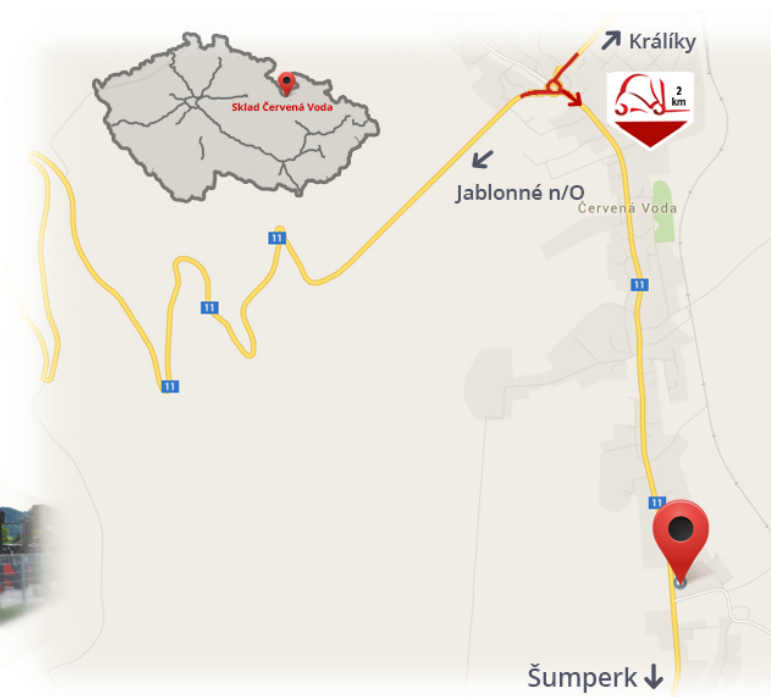

#CENA_KC_BEZ_DPH# 21%

Typ	SE
Ausführung	STANDARD
Ausmaß	18x7-8

Notizen

Lager #CERVENA_VODA#

VZV GROUP s.r.o.
561 61 Červená Voda 105
#CESKA_REPUBLIKA#
WWW.VZVGROUP.COM