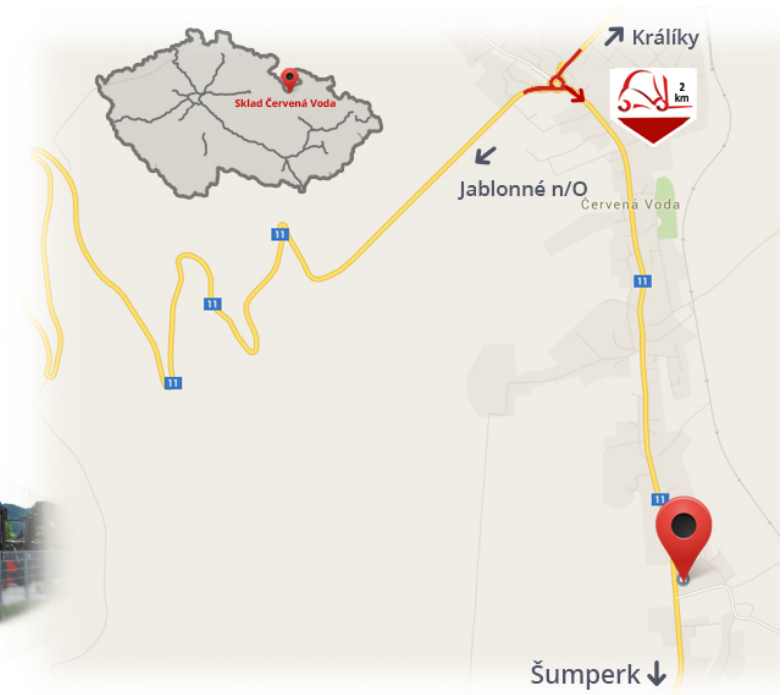

#CENA_KC_BEZ_DPH# 21%

Typ	SE
Ausführung	nicht kreidend
Ausmaß	23X10-12/8.00

Notizen

Lager #CERVENA_VODA#

VZV GROUP s.r.o.
561 61 Červená Voda 105
#CESKA_REPUBLIKA#
WWW.VZVGROUP.COM