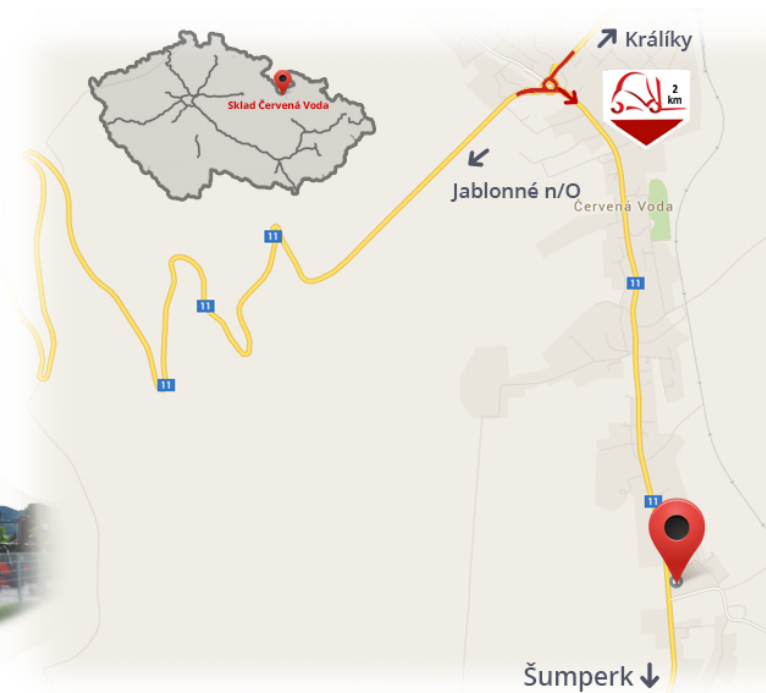

#CENA_KC_BEZ_DPH# 21%

Typ **Luftreifen**
Ausmaß **10.0/75-15.3/10PR**

Notizen

Lager #CERVENA_VODA#

VZV GROUP s.r.o.
561 61 Červená Voda 105
#CESKA_REPUBLIKA#
WWW.VZVGROUP.COM