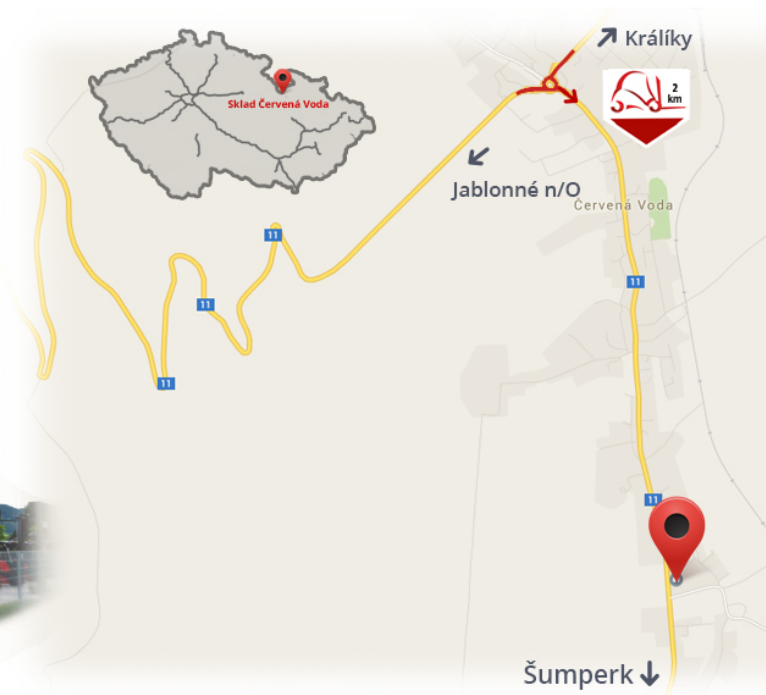

#CENA\_KC\_BEZ\_DPH# 21%

Typ **SE**  
Ausführung **nicht** kreidend  
Ausmaß **355/65-15/9.75**

Notizen

## Lager #CERVENA\_VODA#

VZV GROUP s.r.o.  
561 61 Červená Voda 105  
#CESKA\_REPUBLIKA#  
WWW.VZVGROUP.COM