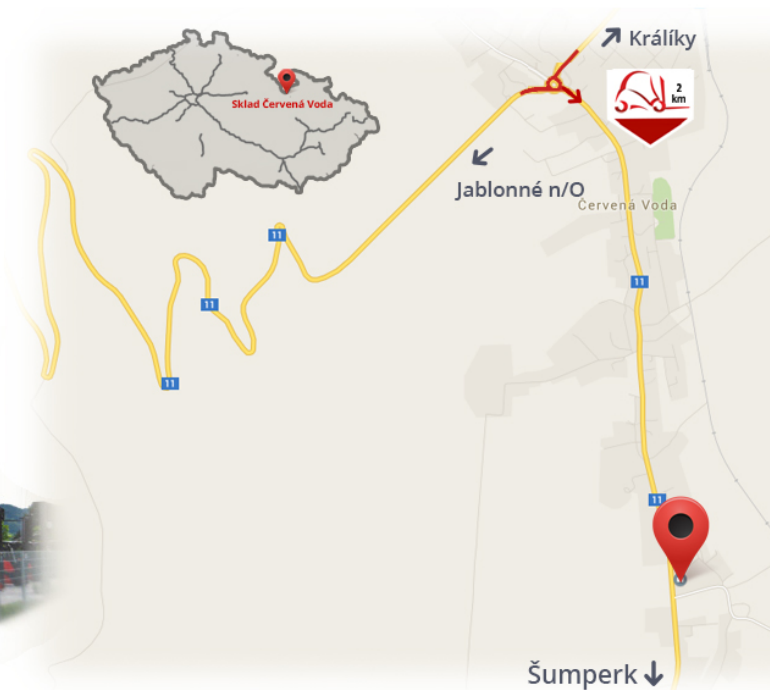

#CENA_KC_BEZ_DPH# 21%

| | |
|------------|-------------------------|
| Typ | SE |
| Ausführung | nicht kreidend |
| Ausmaß | 27x10-12,CBX8.00 |

Notizen

Lager #CERVENA_VODA#

VZV GROUP s.r.o.
561 61 Červená Voda 105
#CESKA_REPUBLIKA#
WWW.VZVGROUP.COM