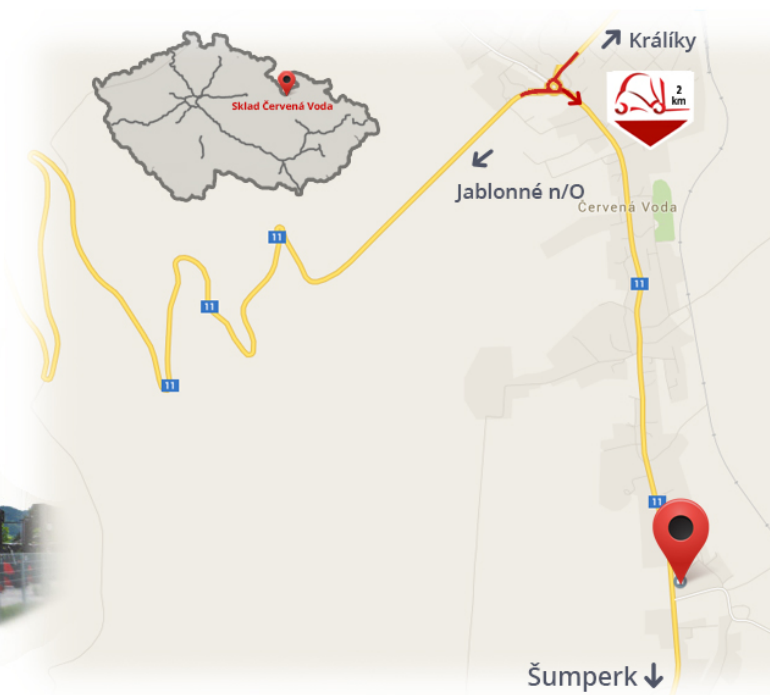

#CENA_KC_BEZ_DPH# 21%

Typ	SE
Ausführung	STANDARD
Ausmaß	250-15

Notizen

Lager #CERVENA_VODA#

VZV GROUP s.r.o.
561 61 Červená Voda 105
#CESKA_REPUBLIKA#
WWW.VZVGROUP.COM