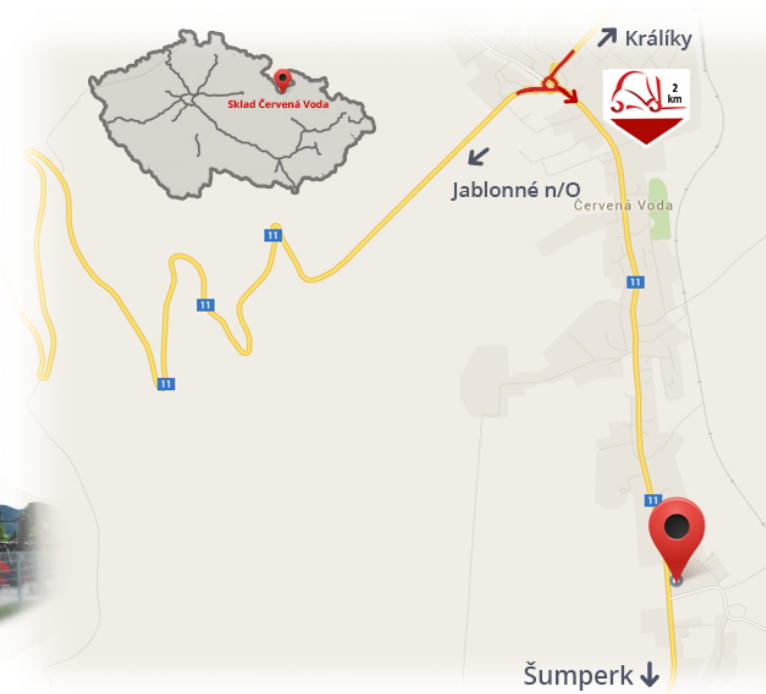

#CENA_KC_BEZ_DPH# 21%

Typ	SE
Ausführung	STANDARD
Ausmaß	6.50-10, CBX

Notizen

Lager #CERVENA_VODA#

VZV GROUP s.r.o.
561 61 Červená Voda 105
#CESKA_REPUBLIKA#
WWW.VZVGROUP.COM