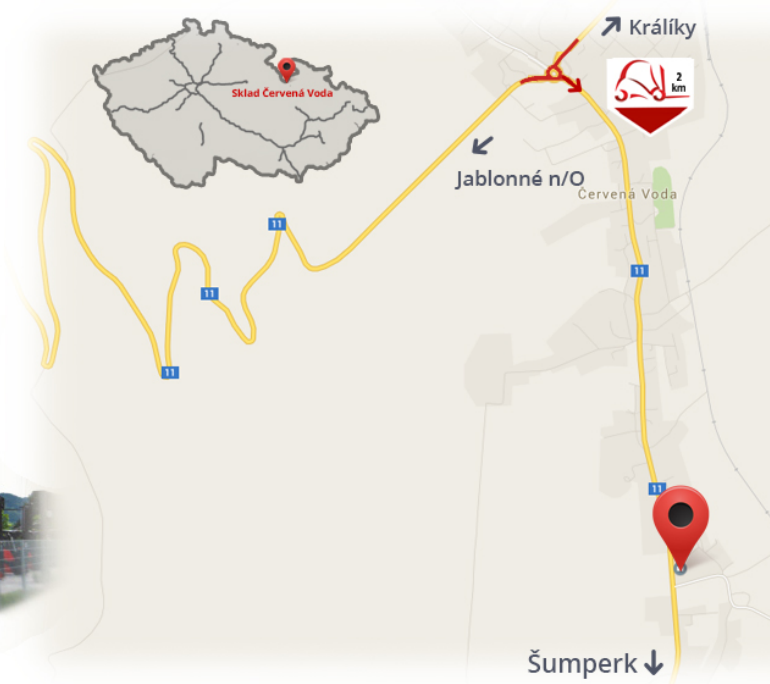

#CENA\_KC\_BEZ\_DPH# 21%

Gabelträgertyp	<b>4A</b>
Tragkraft	<b>7000 kg</b>
Breite	<b>1800 mm</b>

Notizen

**Lager #CERVENA\_VODA#**

VZV GROUP s.r.o.  
561 61 Červená Voda 105  
#CESKA\_REPUBLIKA#  
WWW.VZVGROUP.COM